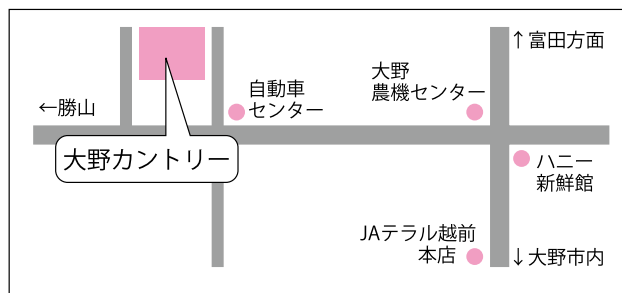

※日程は変更になる場合もあります。

春です!

半堆肥化籾殻を無料提供いたします

大野カントリーでは、園芸用（家庭菜園）に半堆肥化籾殻を無料で組合員及び地域住民の方に提供いたします。

提供場所

大野営農総合施設（大野カントリー）

期 間

3月11日（金）～4月30日（土） 午前9時～午後4時まで
（期間内にご自由にお持ちください。現物がなくなり次第終了といたします。）

使用上の注意事項

籾殻が発酵途中ですから、作物に悪影響を与える可能性があるので大量に使用せず、園芸用のみに使用し、土と混ぜ合わせ20日以上経ってから種蒔き、苗の植え付けを行ってください。

積込方法

利用者の自己引取とし
配達はいりません。

積込みは利用者の手積みとし、リフト等の貸出しは行いません。

料 金

無 料

お問い合わせ 生産施設課 (☎ 65-1255) まで

年金相談会開催中

3月開催日は

3/17(木) 午後3時～午後7時まで

場所:JAテラル越前 本店(☎65-1252)

4月上旬開催日は

4/9(土) 午後1時～午後7時まで

場所:JAテラル越前 大野北支店(☎65-1264)

当日は年金特別便・定期便(配偶者の分も)・印鑑等をお持ちください。